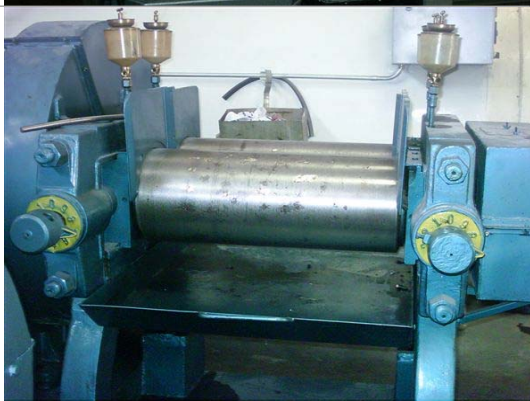

Misturador Babini - Semi Compacto  
800x400 - Redutor Original Babini  
Motor 40 Cv. RPM 1.150  
Valor.: \$ 55.000,00

Misturador Cavalari - Pequeno  
700x300 - Reformado  
valor.: \$35.000,00

Misturador Babini - Semi Compacto  
400x800 - Motor e Peças Originais  
valor.: \$55.000,00